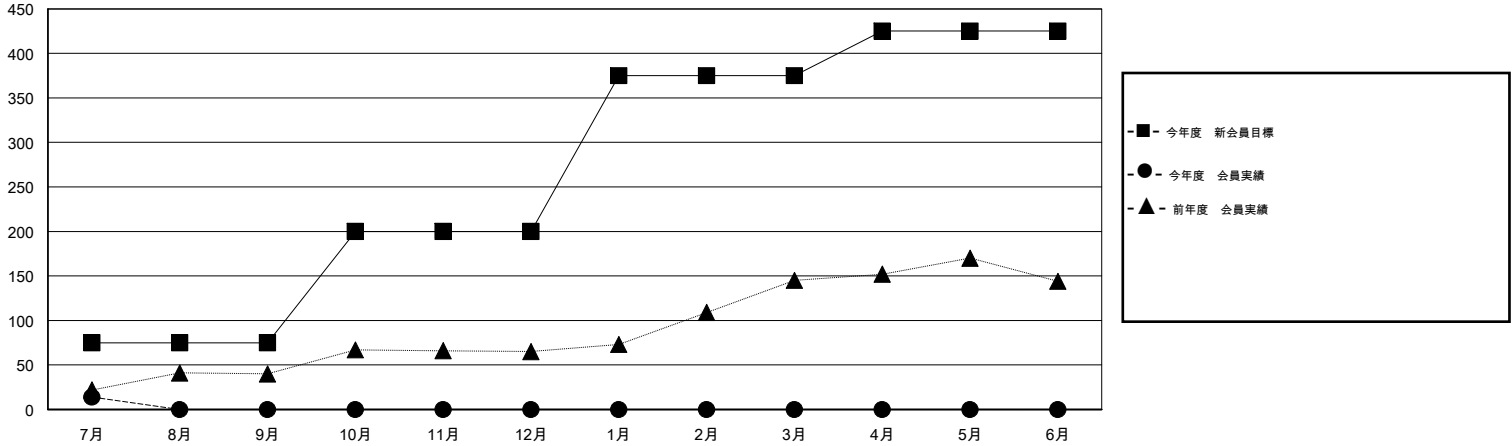

# MONTHLY MEMBERSHIP PROGRESS REPORT

District 332 C

Results as of: 7/31/2015

GMT: Masayuki Kaneko

地域 JAPAN

GMT会則地域 5-Jap

クラブ				
結果: 2015-2016				
四半期	新クラブ目標	新クラブ	解散クラブ	純増 / 減
7月/8月/9月	0	0	0	0
10月/11月/12月	0	0	0	0
1月/2月/3月	2	0	0	0
4月/5月/6月	0	0	0	0

名				
結果: 2015-2016				
四半期	新会員目標	チャーターメン バー / 新会員	退会者	純増 / 減
7月/8月/9月	75	35	21	14
10月/11月/12月	125	0	0	0
1月/2月/3月	175	0	0	0
4月/5月/6月	50	0	0	0

新クラブ目標及び実績累計

会員目標及び実績累計

解散クラブ: 0	12 CLUBS OF 68 一名以上の新会員を登録	男女別
退会者		男性 1,315 (71.66%)
物故会員 0		女性 520 (28.34%)
クラブ解散 0	<a href="#">健康診断データはこちら</a>	家族会員 871
その他 21		世帯主 399
合計 21		世帯主以外 472