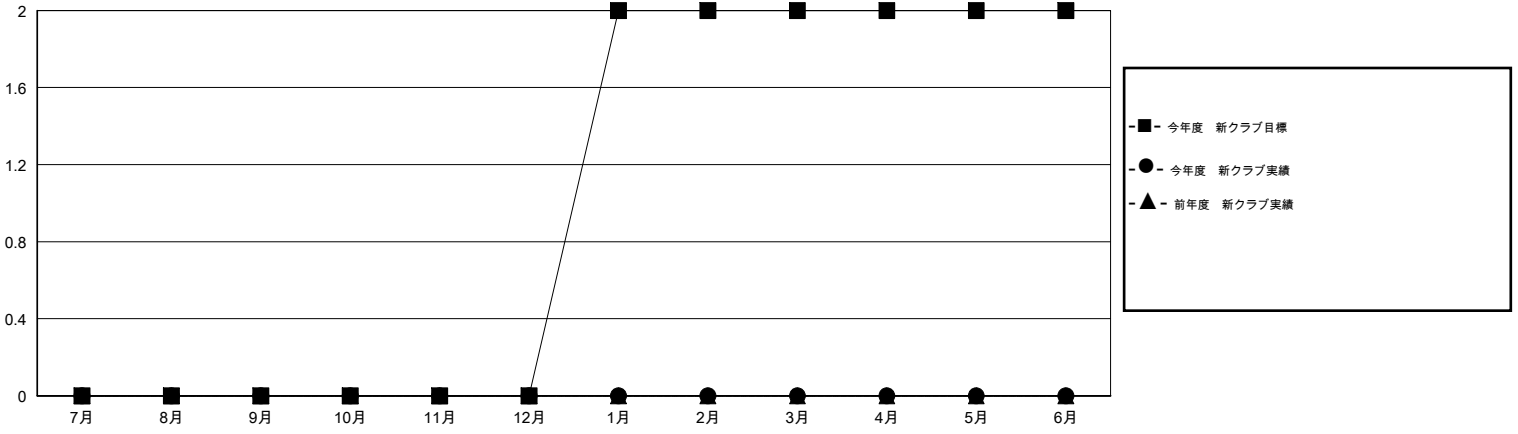

# MONTHLY MEMBERSHIP PROGRESS REPORT

District 332 C

Results as of: 7/31/2015

GMT: Masayuki Kaneko

地域 JAPAN

GMT会則地域 5-Jap

クラブ				
結果: 2015-2016				
四半期	新クラブ目標	新クラブ	解散クラブ	純増 / 減
7月/8月/9月	0	0	0	0
10月/11月/12月	0	0	0	0
1月/2月/3月	2	0	0	0
4月/5月/6月	0	0	0	0

名				
結果: 2015-2016				
四半期	新会員目標	チャーターメン バー / 新会員	退会者	純増 / 減
7月/8月/9月	75	35	21	14
10月/11月/12月	125	0	0	0
1月/2月/3月	175	0	0	0
4月/5月/6月	50	0	0	0

新クラブ目標及び実績累計

会員目標及び実績累計

解散クラブ: 0	12 CLUBS OF 68 一名以上の新会員を登録	男女別
退会者		男性 1,315 (71.66%)
物故会員 0		女性 520 (28.34%)
クラブ解散 0	<a href="#">健康診断データはこちら</a>	家族会員 871
その他 21		世帯主 399
合計 21		世帯主以外 472